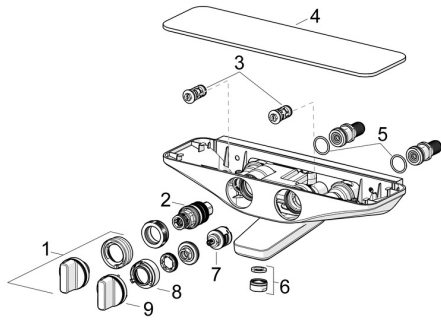

## Reserveonderdelen

### SP5864217182

	Naam	Code
01	Temperatuur hendel Chroom	59914596
02	Thermostaat/binnenwerk, 3,4	59914114
03	Vuilfilters met terugslagklep	59913696
04	Afdekplaat Wit	59914601
05	O-ring, 25.07x2.62	59911479
06	Mousseur, M24x1 D Chroom	59911829
07	Omsteller	59914183
08	Doorvoerbegrenzer <span style="background-color: #cccccc;">Stopgezet</span>	59914635
09	Debiethendel Chroom <span style="background-color: #cccccc;">Stopgezet</span>	59914599
N.I.	Toetreding, G1/2	59911491
N.I.	Adapter	03990100