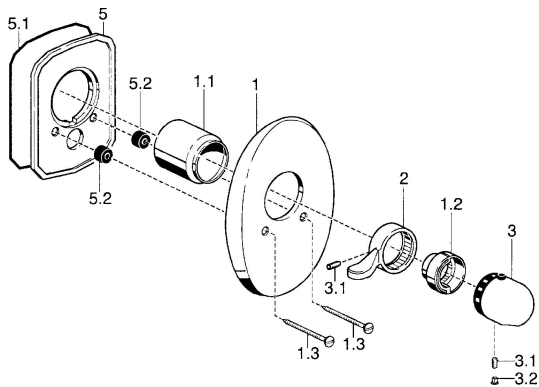

EAN: 4015474003781
static.hansa.com/58639105

Náhradné diely

SP58639105

	Názov	Kód
1	Krycí diel Chróm Ukončené	59911913
1.1	Krytka Zlatá Ukončené	59911575
1.1	Krytka Chróm	59911570
1.2	Temperature adjustment limiter Zlatá Ukončené	59905713
1.2	Temperature adjustment limiter Chróm	59906355
1.3	Skrutka, M5x65 Chróm	59904847
1.3	Skrutka, M5x65 Zlatá Ukončené	59904849
2	Ovládacia rukoväť Chróm/Saténová Ukončené	59906135
2	Ovládacia rukoväť Chróm	59905722
3	Rukoväť regulátora teploty, (-38°) Chróm	59911280
3	Rukoväť regulátora teploty Chróm/Saténová Ukončené	59910305
3	Rukoväť regulátora teploty Chróm	59910304
3.1	Skrutka, M6x9.5	59901609
3.2	Chróm/Saténová Ukončené	59911917
3.2	Vymedzovacia vložka Chróm	59911840
5	Ukončené	59911915
N.I.	Nadstavný segment, 35 mm	59911438