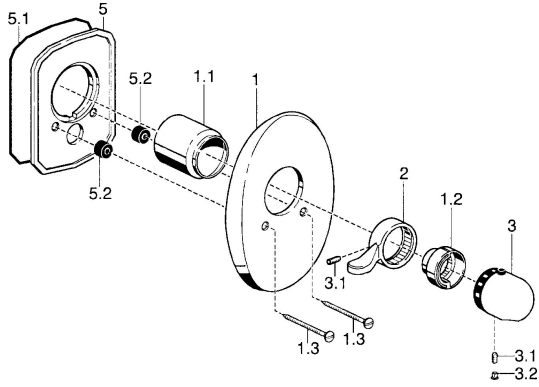

EAN: 4015474003781
static.hansa.com/58639105

Reserveonderdelen

SP58639105

	Naam	Code
1	Afdekplaat Chroom Stopgezet	59911913
1.1	Kap Goud Stopgezet	59911575
1.1	Kap Chroom	59911570
1.2	Temperature adjustment limiter Goud Stopgezet	59905713
1.2	Temperature adjustment limiter Chroom	59906355
1.3	Schroef, M5x65 Chroom	59904847
1.3	Schroef, M5x65 Goud Stopgezet	59904849
2	Hendel Chroom/Satijn Stopgezet	59906135
2	Hendel Chroom	59905722
3	Temperatuur hendel, (-38°) Chroom	59911280
3	Temperatuur hendel Chroom/Satijn Stopgezet	59910305
3	Temperatuur hendel Chroom	59910304
3.1	Schroef, M6x9.5	59901609
3.2	Plug Chroom/Satijn Stopgezet	59911917
3.2	Binnendeel temperatuurhendel Chroom	59911840
5	Fixing plate Stopgezet	59911915
N.I.	Inbouwverlengstuk compleet, 35 mm	59911438