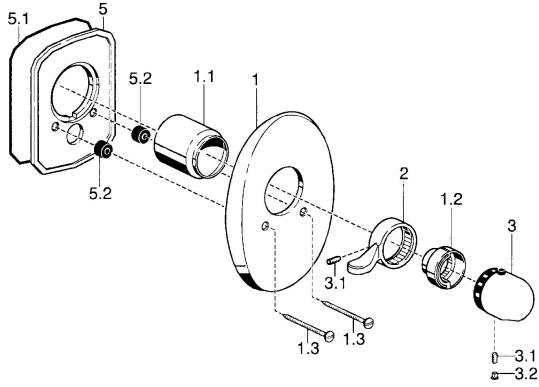

EAN: 4015474003781
static.hansa.com/58639105

Parti di ricambio

SP58639105

	Nome	Codice
1	Piastra Cromo Fuori produzione	59911913
1.1	Cappuccio Oro Fuori produzione	59911575
1.1	Cappuccio Cromo	59911570
1.2	Temperature adjustment limiter Oro Fuori produzione	59905713
1.2	Temperature adjustment limiter Cromo	59906355
1.3	Screw, M5x65 Cromo	59904847
1.3	Screw, M5x65 Oro Fuori produzione	59904849
2	Leva Cromo/Satinato Fuori produzione	59906135
2	Leva Cromo	59905722
3	Maniglia per regolazione della temperatura, (-38°) Cromo	59911280
3	Maniglia per regolazione della temperatura Cromo/Satinato Fuori produzione	59910305
3	Maniglia per regolazione della temperatura Cromo	59910304
3.1	Screw, M6x9.5	59901609
3.2	Tappo Cromo/Satinato Fuori produzione	59911917
3.2	Spinotto Cromo	59911840
5	Fixing plate Fuori produzione	59911915
N.I.	Prolunga, 35 mm	59911438