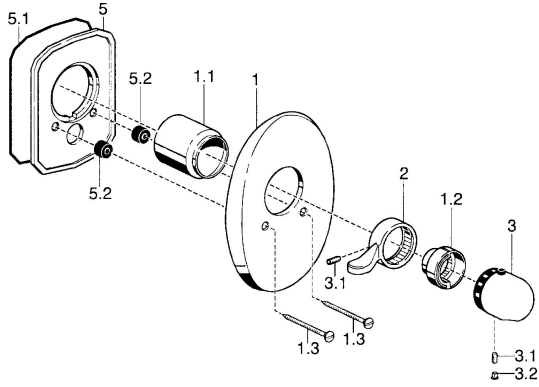

EAN: 4015474003781
static.hansa.com/58639105

Pièces de rechange

SP58639105

	Nom	Code
1	Rosaces Chrome Arrêté	59911913
1.1	Chape Or Arrêté	59911575
1.1	Chape Chrome	59911570
1.2	Temperature adjustment limiter Or Arrêté	59905713
1.2	Temperature adjustment limiter Chrome	59906355
1.3	Vis, M5x65 Chrome	59904847
1.3	Vis, M5x65 Or Arrêté	59904849
2	Levier Chrome/Satin Arrêté	59906135
2	Levier Chrome	59905722
3	Croisillon réglage de température, (-38°) Chrome	59911280
3	Croisillon réglage de température Chrome/Satin Arrêté	59910305
3	Croisillon réglage de température Chrome	59910304
3.1	Vis, M6x9.5	59901609
3.2	Bouchon cache trou Chrome/Satin Arrêté	59911917
3.2	Butée de réglage Chrome	59911840
5	Fixing plate Arrêté	59911915
N.I.	Rallonge pour mitigeur encastrés, 35 mm	59911438