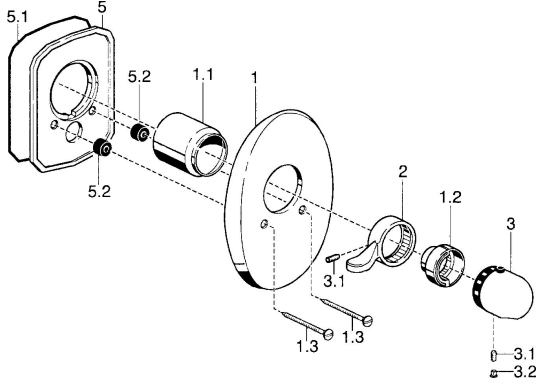

EAN: 4015474003781
static.hansa.com/58639105

Ersatzteile

SP58639105

	Name	Art.-Nr.
1	Deckplatte Chrom Ausgelaufen	59911913
1.1	Abdeckkappe Gold Ausgelaufen	59911575
1.1	Abdeckkappe Chrom	59911570
1.2	Temperaturanschlag Gold Ausgelaufen	59905713
1.2	Temperatur-Anschlagring Chrom	59906355
1.3	Schraube, M5x65 Chrom	59904847
1.3	Schraube, M5x65 Gold Ausgelaufen	59904849
2	Hebel Chrom/Seidenmatt Ausgelaufen	59906135
2	Hebel Chrom	59905722
3	Temperatur-Wählgriff, (-38°) Chrom	59911280
3	Temperatur-Wählgriff Chrom/Seidenmatt Ausgelaufen	59910305
3	Temperatureinstellgriff Chrom	59910304
3.1	Schraube, M6x9.5	59901609
3.2	Blindstopfen Chrom/Seidenmatt Ausgelaufen	59911917
3.2	Abdeckstopfen Chrom	59911840
5	Befestigungsplatte Ausgelaufen	59911915
N.I.	Verlängerungssatz, 35 mm	59911438