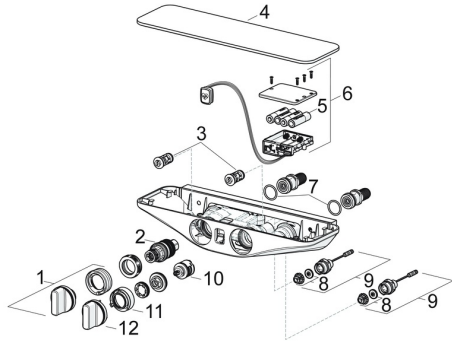

EAN: 4057304008740
static.hansa.com/5863017284

Reserveonderdelen

SP5863017284

	Naam	Code
01	Temperatuur hendel Chromo	59914596
02	Thermostaat/binnenwerk, 3,4	59914114
03	Vuilfilters met terugslagklep	59913696
03	Vuilfilters met terugslagklep, (9/2018-)	59914727
04	Afdekplaat Grijs	59914597
05	Batterij, 1,5 V AA Lithium	59914136
06	Controle eenheid, 6 V /Wellfit/Bluetooth	59914630
07	O-ring, 25.07x2.62	59911479
08	Membraam voor ventiel	1006500V
08	Membraamhouder Stopgezet	59914090
09	Magneetventiel, 6 V	59914091
10	Omsteller	59914183
11	Doorvoerbegrenzer Stopgezet	59914632
12	Debiethendel Chromo Stopgezet	59914599
N.I.	Adapter	03990100
N.I.	Toetreding, G1/2	59911491