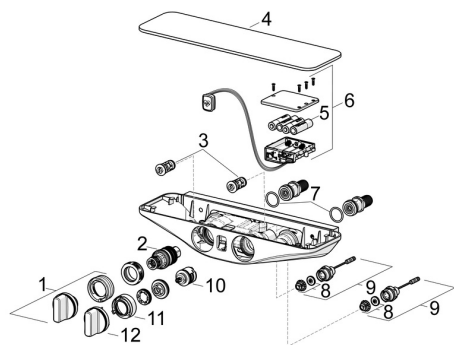

EAN: 4057304008757
static.hansa.com/5863017282

Náhradné diely

SP5863017282

	Názov	Kód
01	Rukoväť regulátora teploty Chróm	59914596
02	Termoelement/Kartuš, 3.4	59914114
03	Spätný ventil s filtrom	59913696
03	Spätný ventil s filtrom, (9/2018-)	59914727
04	Krycí diel Biela	59914598
05	Batéria, 1.5 V AA Lithium	59914136
06	Riadiaca jednotka, 6 V /Wellfit/Bluetooth	59914630
07	O-kružok, 25.07x2.62	59911479
08	Membrána	1006500V
08	Upevňovací krúžok pre membránu Ukončené	59914090
09	Elektromagnetický ventil, 6 V	59914091
10	Prepínač	59914183
11	Regulátor prietoku Ukončené	59914632
12	Rukoväť regulátora prietoku vody Chróm Ukončené	59914599
N.I.	Adaptér	03990100
N.I.	Pristúpenie, G1/2	59911491