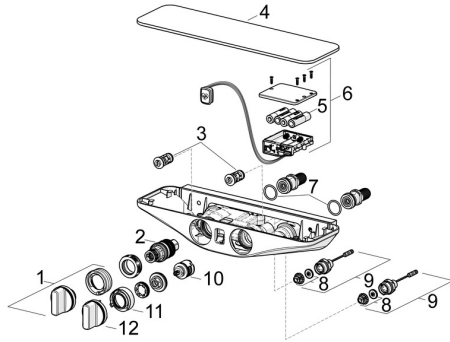

EAN: 4057304008757
static.hansa.com/586301728

Reserveonderdelen

SP586301728

	Naam	Code
01	Temperatuur hendel Chromo	59914596
02	Thermostaat/binnenwerk, 3,4	59914114
03	Vuilfilters met terugslagklep	59913696
03	Vuilfilters met terugslagklep, (9/2018-)	59914727
04	Afdekplaat Wit	59914598
05	Batterij, 1,5 V AA Lithium	59914136
06	Controle eenheid, 6 V /Wellfit/Bluetooth	59914630
07	O-ring, 25.07x2.62	59911479
08	Membraam voor ventiel	1006500V
08	Membraamhouder Stopgezet	59914090
09	Magneetventiel, 6 V	59914091
10	Omsteller	59914183
11	Doorvoerbegrenzer Stopgezet	59914632
12	Debiethendel Chromo Stopgezet	59914599
N.I.	Adapter	03990100
N.I.	Toetreding, G1/2	59911491