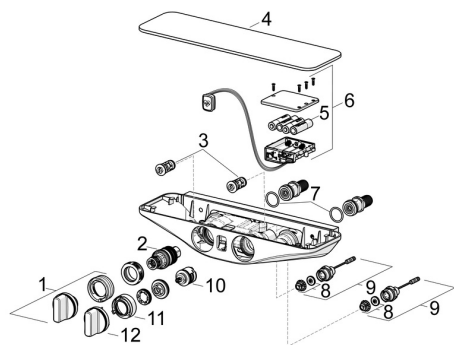

EAN: 4057304008757
static.hansa.com/5863017282

Parti di ricambio

SP5863017282

	Nome	Codice
01	Maniglia per regolazione della temperatura Cromo	59914596
02	Cartuccia termostatica, 3.4	59914114
03	Valvola antiriflusso e filtro	59913696
03	Valvola antiriflusso e filtro, (9/2018-)	59914727
04	Piastra Bianco	59914598
05	Batteria, 1.5 V AA Lithium	59914136
06	Unità di comando, 6 V /Wellfit/Bluetooth	59914630
07	O-ring, 25.07x2.62	59911479
08	Membrana per valvola magnetica	1006500V
08	Membrana con o-ring Fuori produzione	59914090
09	Valvola Magnetica, 6 V	59914091
10	Deviatore	59914183
11	Limitatore di portata Fuori produzione	59914632
12	Manopola di apertura Cromo Fuori produzione	59914599
N.I.	Adapter	03990100
N.I.	Accessione, G1/2	59911491