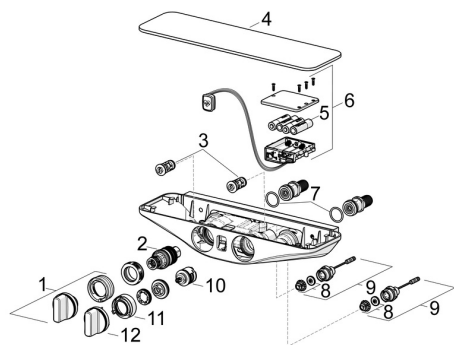

EAN: 4057304008757
static.hansa.com/586301728

Pièces de rechange

SP586301728

	Nom	Code
01	Croisillon réglage de température Chrome	59914596
02	Cartouche thermostatique, 3.4	59914114
03	Clapet anti-retour + filtre	59913696
03	Clapet anti-retour + filtre, (9/2018-)	59914727
04	Rosaces Blanc	59914598
05	Piles, 1.5 V AA Lithium	59914136
06	Unité de contrôle, 6 V /Wellfit/Bluetooth	59914630
07	Joint, 25.07x2.62	59911479
08	Membrane pour électro-vanne	1006500V
08	Membrane Arrêté	59914090
09	Électrovanne, 6 V	59914091
10	Inverseur	59914183
11	Limiteur de debit Arrêté	59914632
12	Croisillon d'ouverture Chrome Arrêté	59914599
N.I.	Adaptateur	03990100
N.I.	Connecteur, G1/2	59911491