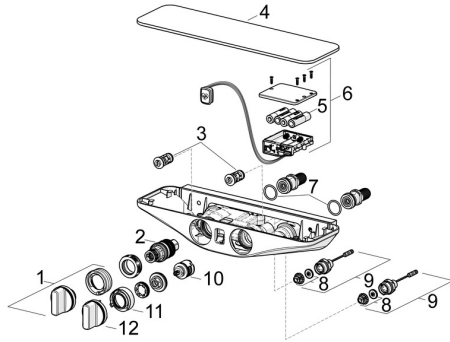

## Ersatzteile

### SP5863017282

	Name	Art.-Nr.
01	Temperatur-Wählgriff Chrom	59914596
02	Thermostatkartusche, 3.4	59914114
03	Schmutzfilter Rückflussverhinderer	59913696
03	Schmutzfilter Rückflussverhinderer, (9/2018-)	59914727
04	Abdeckplatte Weiss	59914598
05	Batterie, 1.5 V AA Lithium	59914136
06	Kontrolleinheit, 6 V /Wellfit/Bluetooth	59914630
07	O-Ring, 25.07x2.62	59911479
08	Membrane für Magnetventil	1006500V
08	Stützring Membrane <b>Ausgelaufen</b>	59914090
09	Magnetventil, 6 V	59914091
10	Umstellung	59914183
11	Durchflussbegrenzer <b>Ausgelaufen</b>	59914632
12	Mengen-Einstell-Griff Chrom <b>Ausgelaufen</b>	59914599
N.I.	Adapter	03990100
N.I.	Verbinder, G1/2	59911491