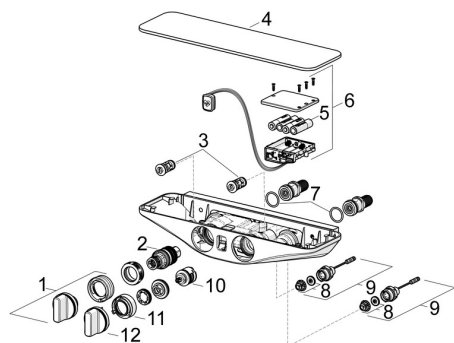

## Náhradní díly

### SP5863017282

	Název	Kód
01	Ovladač regulátoru teploty Chrom	59914596
02	Termoelement/Kartuše, 3.4	59914114
03	Zpětný ventil s filtrem	59913696
03	Zpětný ventil s filtrem, (9/2018-)	59914727
04	Krycí díl Bílá	59914598
05	Monočlánek, 1.5 V AA Lithium	59914136
06	Řídící jednotka, 6 V /Wellfit/Bluetooth	59914630
07	O-kroužek, 25.07x2.62	59911479
08	Membrána elektromagnetického ventilu	1006500V
08	Upevňovací kroužek pro membránu <b>Ukončeno</b>	59914090
09	Elektromagnetický ventil, 6 V	59914091
10	Přepínač	59914183
11	Regulátor průtoku <b>Ukončeno</b>	59914632
12	Rukojeť regulátoru průtoku Chrom <b>Ukončeno</b>	59914599
N.I.	Adaptér	03990100
N.I.	Přistoupění, G1/2	59911491