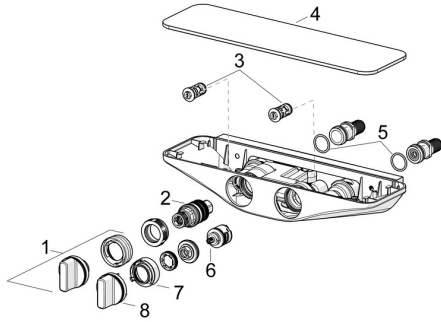

## Pièces de rechange

### SP5863017184

	Nom	Code
01	Croisillon réglage de température Chrome	59914596
02	Cartouche thermostatique, 3.4	59914114
03	Clapet anti-retour + filtre, (9/2018-)	59914727
03	Clapet anti-retour + filtre	59913696
04	Rosaces Gris	59914597
05	Joint, 25.07x2.62	59911479
06	Inverseur	59914183
07	Limiteur de debit <b>Arrête</b>	59914634
08	Croisillon d'ouverture Chrome <b>Arrête</b>	59914599
N.I.	Connecteur, G1/2	59911491
N.I.	Adaptateur	03990100