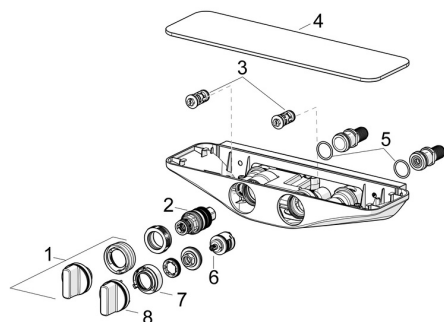

EAN: 4057304008719
static.hansa.com/5863017182

Náhradné diely

SP5863017182

	Názov	Kód
01	Rukoväť regulátora teploty Chróm	59914596
02	Termoelement/Kartuš, 3.4	59914114
03	Spätný ventil s filtrom, (9/2018-)	59914727
03	Spätný ventil s filtrom	59913696
04	Krycí diel Biela	59914598
05	O-kružok, 25.07x2.62	59911479
06	Prepínač	59914183
07	Regulátor prietoku Ukončené	59914634
08	Rukoväť regulátora prietoku vody Chróm Ukončené	59914599
N.I.	Pristúpenie, G1/2	59911491
N.I.	Adaptér	03990100