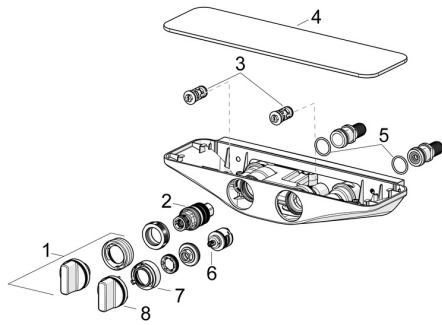

## Reserveonderdelen

### SP5863017182

	Naam	Code
01	Temperatuur hendel Chroom	59914596
02	Thermostaat/binnenwerk, 3,4	59914114
03	Vuilfilters met terugslagklep, (9/2018-)	59914727
03	Vuilfilters met terugslagklep	59913696
04	Afdekplaat Wit	59914598
05	O-ring, 25.07x2.62	59911479
06	Omsteller	59914183
07	Doorvoerbegrenzer <span style="background-color: #cccccc;">Stopgezet</span>	59914634
08	Debiethendel Chroom <span style="background-color: #cccccc;">Stopgezet</span>	59914599
N.I.	Toetreding, G1/2	59911491
N.I.	Adapter	03990100