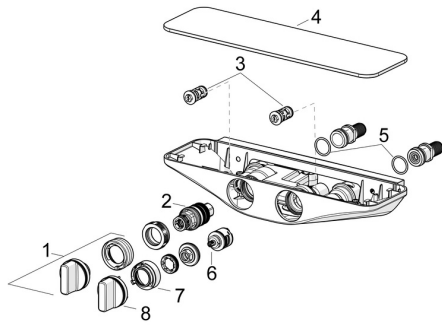

EAN: 4057304008719
static.hansa.com/5863017182

Parti di ricambio

SP5863017182

	Nome	Codice
01	Maniglia per regolazione della temperatura Cromo	59914596
02	Cartuccia termostatica, 3,4	59914114
03	Valvola antiriflusso e filtro, (9/2018-)	59914727
03	Valvola antiriflusso e filtro	59913696
04	Piastra Bianco	59914598
05	O-ring, 25.07x2.62	59911479
06	Deviatore	59914183
07	Limitatore di portata Fuori produzione	59914634
08	Manopola di apertura Cromo Fuori produzione	59914599
N.I.	Accessione, G1/2	59911491
N.I.	Adapter	03990100