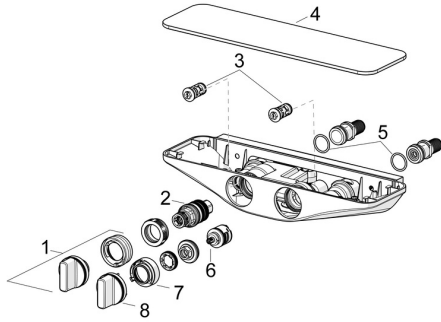

EAN: 4057304008719
static.hansa.com/5863017182

Pièces de rechange

SP5863017182

	Nom	Code
01	Croisillon réglage de température Chrome	59914596
02	Cartouche thermostatique, 3.4	59914114
03	Clapet anti-retour + filtre, (9/2018-)	59914727
03	Clapet anti-retour + filtre	59913696
04	Rosaces Blanc	59914598
05	Joint, 25.07x2.62	59911479
06	Inverseur	59914183
07	Limiteur de debit Arrête	59914634
08	Croisillon d'ouverture Chrome Arrête	59914599
N.I.	Connecteur, G1/2	59911491
N.I.	Adaptateur	03990100