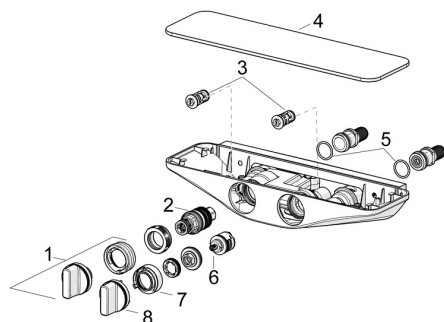

EAN: 4057304008719
static.hansa.com/5863017182

Náhradní díly

SP5863017182

	Název	Kód
01	Ovladač regulátoru teploty Chrom	59914596
02	Termoelement/Kartuše, 3.4	59914114
03	Zpětný ventil s filtrem, (9/2018-)	59914727
03	Zpětný ventil s filtrem	59913696
04	Krycí díl Bílá	59914598
05	O-kroužek, 25.07x2.62	59911479
06	Přepínač	59914183
07	Regulátor průtoku Ukončeno	59914634
08	Rukojeť regulátoru průtoku Chrom Ukončeno	59914599
N.I.	Přistoupění, G1/2	59911491
N.I.	Adaptér	03990100