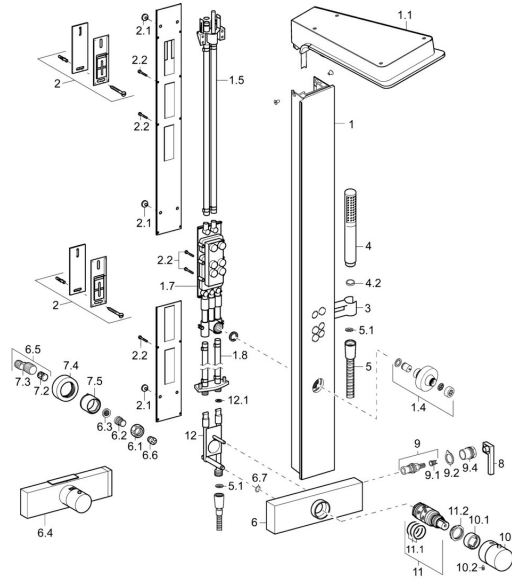

## Reserveonderdelen

### SP58610900

	Naam	Code
1	Douchepaneel	59913568
1.1	Regendouche Glas/Spiegel <b>Stopgezet</b>	59913570
1.4	Side shower Chroom <b>Stopgezet</b>	59913566
1.5	Verbindingsstuk <b>Stopgezet</b>	59912498
1.7	Diverter bar <b>Stopgezet</b>	59913679
1.8	Verbindingsstuk <b>Stopgezet</b>	59912497
2	Bevestigingsset <b>Stopgezet</b>	59912486
2.1	Rubberen pakking	59912492
2.2	Schroef <b>Stopgezet</b>	59912495
3	Houder Chroom <b>Stopgezet</b>	59913567
4	Handdouche Chroom	54390100
4.1	Filter sproeier	59906859
5	Doucheslang, L=1250 Chroom	54120400
5.1	Afdichtring, d 21x12x2	59912304
6.1	Aansluiting moer, G3/4, AF30	59902230
6.2	Nippel	59911075
6.3	Filter dichting, G3/4	59911076
6.4	Thermostaat <b>Stopgezet</b>	59913574
6.5	Excentrieke aansluiting, G3/4xG1/2, DN15	59910254
6.6	Terugslagklep	59905714
6.7	O-ring, d 14x2 <b>Stopgezet</b>	59904823
7.2	Geluiddemper	59904792
7.4	Afdekplaat	59913105
7.5	Rosassen	59913106
8	Debiethendel	59913221
9	Binnenwerk, G1/2, SW17	59913224
9.1	Adapter Wit	59910235
9.2	Protective sleeve	59913223
9.4	Schroef, M26x1, SW 22	59913222
10	Temperatuur hendel Chroom	59913225
10.1	Temperature adjustment limiter	59911660
10.2	Schroef, M5x8, SW2.5	59904755
11	Thermostaat/binnenwerk	59911525
11.1	O-ring, d 26x2	59911081
11.2	Schroefring, M34x1, SW32	59911082
12	Adapter	59913572
12.1	O-ring, d 10x2	59913573
N.I.	Schroef, M5x10, SW3 <b>Stopgezet</b>	59913680