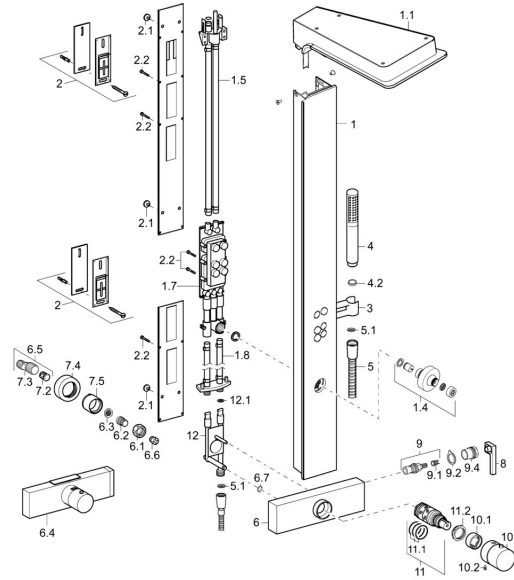

Parti di ricambio

SP58610900

	Nome	Codice
1	Pannello doccia	59913568
1.1	Asta Doccia a pioggia Vetro/Specchio Fuori produzione	59913570
1.4	Side shower Cromo Fuori produzione	59913566
1.5	Connettore di innesto Fuori produzione	59912498
1.7	Diverter bar Fuori produzione	59913679
1.8	Connettore di innesto Fuori produzione	59912497
2	Set di fissaggio Fuori produzione	59912486
2.1	Guarnizione di gomma	59912492
2.2	Screw Fuori produzione	59912495
3	Titolare Cromo Fuori produzione	59913567
4	Doccetta Cromo	54390100
4.1	Filtro	59906859
5	Flessibile doccia, L=1250 Cromo	54120400
5.1	L'anello di tenuta, d 21x12x2	59912304
6.1	Dado di collegamento, G3/4, AF30	59902230
6.2	Nipplo	59911075
6.3	Guarnizione di filtro, G3/4	59911076
6.4	Termostato Fuori produzione	59913574
6.5	Connettore eccentrico, G3/4xG1/2, DN15	59910254
6.6	Valvola antiriflusso	59905714
6.7	O-ring, d 14x2 Fuori produzione	59904823
7.2	Silenziatore	59904792
7.4	Piastra	59913105
7.5	Rosetta	59913106
8	Manopola di apertura	59913221
9	Vitone, G1/2, SW17	59913224
9.1	Adapter Bianco	59910235
9.2	Protective sleeve	59913223
9.4	Screw, M26x1, SW 22	59913222
10	Maniglia per regolazione della temperatura Cromo	59913225
10.1	Temperature adjustment limiter	59911660
10.2	Screw, M5x8, SW2.5	59904755
11	Cartuccia termostatica	59911525
11.1	O-ring, d 26x2	59911081
11.2	Dado di fissaggio, M34x1, SW32	59911082
12	Adapter	59913572
12.1	O-ring, d 10x2	59913573
N.I.	Screw, M5x10, SW3 Fuori produzione	59913680