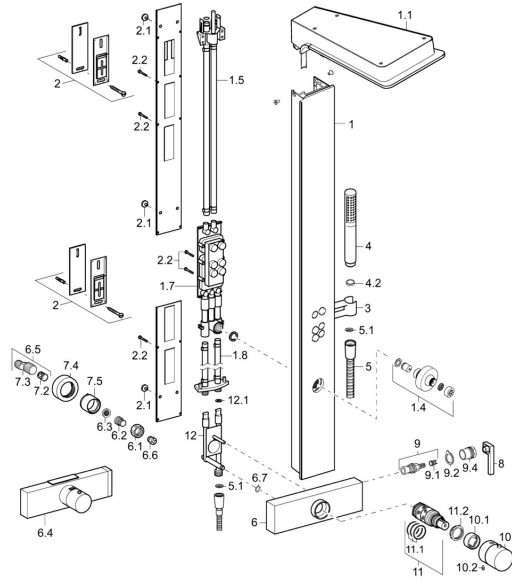

## Ersatzteile

### SP58610900

	Name	Art.-Nr.
1	Duschpaneel	59913568
1.1	Kopfbrause Glas/Spiegel <b>Ausgelaufen</b>	59913570
1.4	Side shower Chrom <b>Ausgelaufen</b>	59913566
1.5	Verbindungs-Schläuche <b>Ausgelaufen</b>	59912498
1.7	Umstellung <b>Ausgelaufen</b>	59913679
1.8	Anschlusschläuche <b>Ausgelaufen</b>	59912497
2	Befestigungsatz <b>Ausgelaufen</b>	59912486
2.1	Gummidichtung	59912492
2.2	Schraube <b>Ausgelaufen</b>	59912495
3	Halter Chrom <b>Ausgelaufen</b>	59913567
4	Handbrause Chrom	54390100
4.1	Sieb	59906859
5	Brauseschlauch, L=1250 Chrom	54120400
5.1	Dichtungsring, d 21x12x2	59912304
6.1	Anschlussmutter, G3/4, AF30	59902230
6.2	Nippel	59911075
6.3	Schmutzfilter, G3/4	59911076
6.4	Thermostat <b>Ausgelaufen</b>	59913574
6.5	Exzenter-Anschluss, G3/4xG1/2, DN15	59910254
6.6	Rückschlagventil	59905714
6.7	O-Ring, d 14x2 <b>Ausgelaufen</b>	59904823
7.2	Schalldämpfer	59904792
7.4	Rosette	59913105
7.5	Abdeckhülse	59913106
8	Absperrgriff	59913221
9	Oberteil, G1/2, SW17	59913224
9.1	Adapter Weiss	59910235
9.2	Schutzhülle	59913223
9.4	Schraube, M26x1, SW 22	59913222
10	Temperatur-Wählgriff Chrom	59913225
10.1	Temperaturanschlag	59911660
10.2	Schraube, M5x8, SW2.5	59904755
11	Thermostatkartusche	59911525
11.1	O-Ring, d 26x2	59911081
11.2	Spann-Mutter, M34x1, SW32	59911082
12	Adapter	59913572
12.1	O-Ring, d 10x2	59913573
N.I.	Schraube, M5x10, SW3 <b>Ausgelaufen</b>	59913680