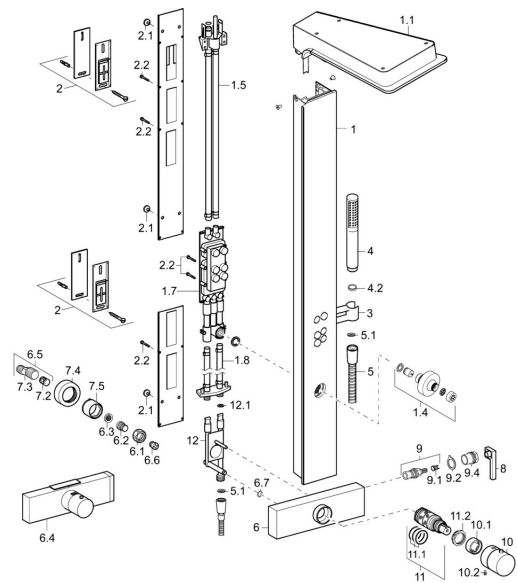

EAN: 4015474173668
static.hansa.com/58610900

Náhradní díly

SP58610900

	Název	Kód
1	Sprchový panel	59913568
1.1	Sprchová s dešťovou sprchou Sklo/Zrcadlo Ukončeno	59913570
1.4	Side shower Chrom Ukončeno	59913566
1.5	Connector coupling Ukončeno	59912498
1.7	Diverter bar Ukončeno	59913679
1.8	Connector coupling Ukončeno	59912497
2	Upevňovací set Ukončeno	59912486
2.1	Gumové těsnění	59912492
2.2	Šroub Ukončeno	59912495
3	Držák Chrom Ukončeno	59913567
4	Ruční sprcha Chrom	54390100
4.1	Filtr	59906859
5	Sprchová hadice, L=1250 Chrom	54120400
5.1	Těsnicí kroužek, d 21x12x2	59912304
6.1	Připojovací matice, G3/4, AF30	59902230
6.2	Šroubení	59911075
6.3	Těsnění s filtrem, G3/4	59911076
6.4	Termostat Ukončeno	59913574
6.5	Excentrická spojka, G3/4xG1/2, DN15	59910254
6.6	Zpětný ventil	59905714
6.7	O-kroužek, d 14x2 Ukončeno	59904823
7.2	Tlumič	59904792
7.4	Kryt příruby	59913105
7.5	Růžice	59913106
8	Rukojeť regulátoru průtoku	59913221
9	Vršek, G1/2, SW17	59913224
9.1	Adaptér Bílá	59910235
9.2	Protective sleeve	59913223
9.4	Šroub, M26x1, SW 22	59913222
10	Ovladač regulátoru teploty Chrom	59913225
10.1	Temperature adjustment limiter	59911660
10.2	Šroub, M5x8, SW2.5	59904755
11	Termoelement/Kartuše	59911525
11.1	O-kroužek, d 26x2	59911081
11.2	Upevňovací matice, M34x1, SW32	59911082
12	Adaptér	59913572
12.1	O-kroužek, d 10x2	59913573
N.I.	Šroub, M5x10, SW3 Ukončeno	59913680