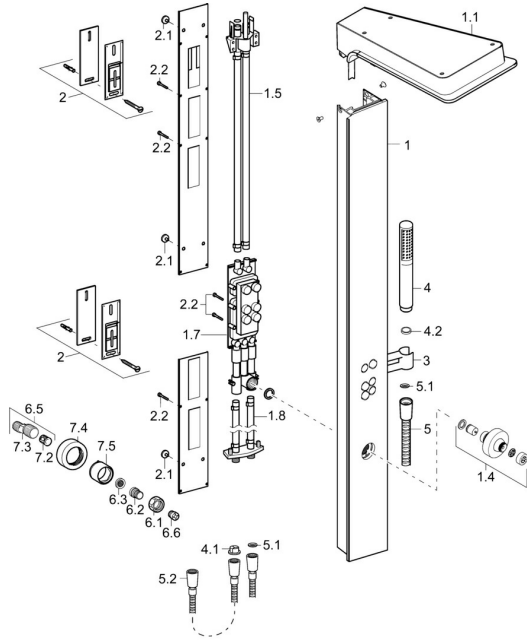

## Reserveonderdelen

### SP58600100

	Naam	Code
1	Douchepaneel	59913568
1.1	Regendouche Glas/Spiegel <b>Stopgezet</b>	59913570
1.4	Side shower Chroom <b>Stopgezet</b>	59913566
1.5	Verbindingsstuk <b>Stopgezet</b>	59912498
1.7	Diverter bar <b>Stopgezet</b>	59913679
1.8	Verbindingsstuk <b>Stopgezet</b>	59912497
2	Bevestigingsset <b>Stopgezet</b>	59912486
2.1	Rubberen pakking	59912492
2.2	Schroef <b>Stopgezet</b>	59912495
3	Houder Chroom <b>Stopgezet</b>	59913567
4	Handdouche Chroom	54390100
4.1	Filter sproeier	59906859
4.2	Doorvoerbegrenzer	59912777
5	Doucheslang, L=1250 Chroom	54120400
5.1	Afdichtring, d 21x12x2	59912304
5.2	Doucheslang, L=1000	59912631
N.I.	Schroef, M5x10, SW3 <b>Stopgezet</b>	59913680