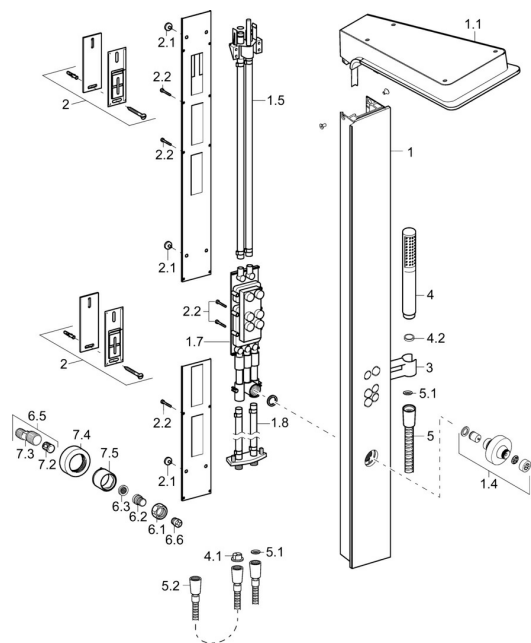

EAN: 4015474173606
static.hansa.com/58600100

Parti di ricambio

SP58600100

	Nome	Codice
1	Pannello doccia	59913568
1.1	Asta Doccia a pioggia Vetro/Specchio Fuori produzione	59913570
1.4	Side shower Cromo Fuori produzione	59913566
1.5	Connettore di innesto Fuori produzione	59912498
1.7	Diverter bar Fuori produzione	59913679
1.8	Connettore di innesto Fuori produzione	59912497
2	Set di fissaggio Fuori produzione	59912486
2.1	Guarnizione di gomma	59912492
2.2	Screw Fuori produzione	59912495
3	Titolare Cromo Fuori produzione	59913567
4	Doccetta Cromo	54390100
4.1	Filtro	59906859
4.2	Limitatore di portata	59912777
5	Flessibile doccia, L=1250 Cromo	54120400
5.1	L'anello di tenuta, d 21x12x2	59912304
5.2	Flessibile doccia, L=1000	59912631
N.I.	Screw, M5x10, SW3 Fuori produzione	59913680