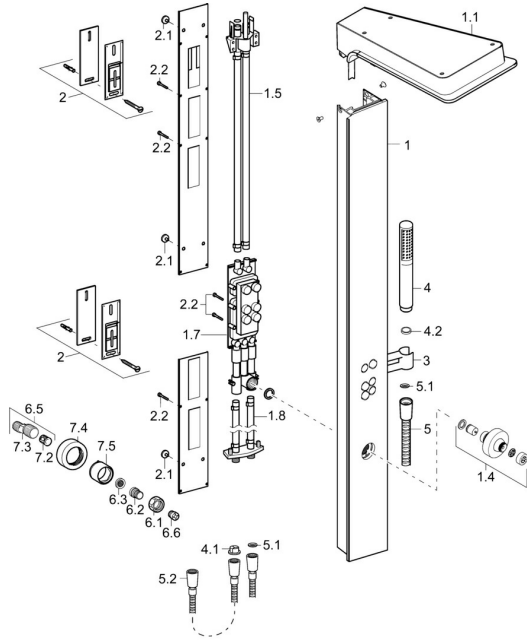

EAN: 4015474173606
static.hansa.com/58600100

Pièces de rechange

SP58600100

	Nom	Code
1	Panneau de douche	59913568
1.1	Rain shower Verre/Miroir Arrêté	59913570
1.4	Side shower Chrome Arrêté	59913566
1.5	Raccords de connexion Arrêté	59912498
1.7	Diverter bar Arrêté	59913679
1.8	Raccords de connexion Arrêté	59912497
2	Ensemble de fixation Arrêté	59912486
2.1	Joint en caoutchouc	59912492
2.2	Vis Arrêté	59912495
3	Titulaire Chrome Arrêté	59913567
4	Douchette Chrome	54390100
4.1	Tête de douchette	59906859
4.2	Limiteur de debit	59912777
5	Flexible, L=1250 Chrome	54120400
5.1	L'anneau d'étanchéité, d 21x12x2	59912304
5.2	Flexible, L=1000	59912631
N.I.	Vis, M5x10, SW3 Arrêté	59913680