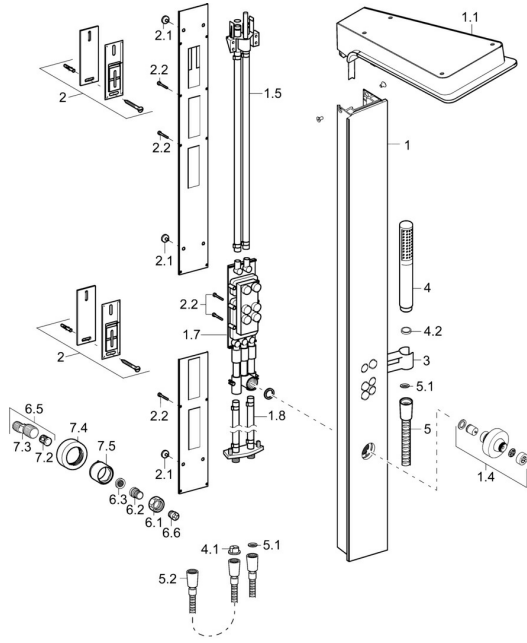

Ersatzteile

SP58600100

	Name	Art.-Nr.
1	Duschpaneel	59913568
1.1	Kopfbrause Glas/Spiegel Ausgelaufen	59913570
1.4	Side shower Chrom Ausgelaufen	59913566
1.5	Verbindungs-Schläuche Ausgelaufen	59912498
1.7	Umstellung Ausgelaufen	59913679
1.8	Anschlusschläuche Ausgelaufen	59912497
2	Befestigungssatz Ausgelaufen	59912486
2.1	Gummidichtung	59912492
2.2	Schraube Ausgelaufen	59912495
3	Halter Chrom Ausgelaufen	59913567
4	Handbrause Chrom	54390100
4.1	Sieb	59906859
4.2	Durchflussbegrenzer	59912777
5	Brauseschlauch, L=1250 Chrom	54120400
5.1	Dichtungsring, d 21x12x2	59912304
5.2	Schlauch, L=1000	59912631
N.I.	Schraube, M5x10, SW3 Ausgelaufen	59913680