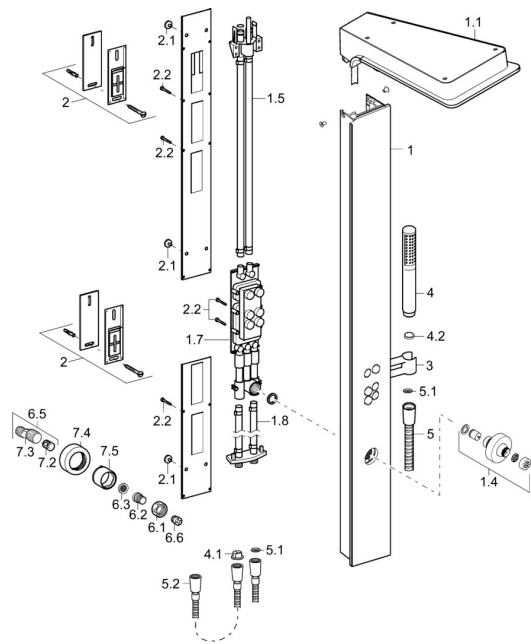

EAN: 4015474173606
static.hansa.com/58600100

Náhradní díly

SP58600100

	Název	Kód
1	Sprchový panel	59913568
1.1	Sprchová s dešťovou sprchou Sklo/Zrcadlo Ukončeno	59913570
1.4	Side shower Chrom Ukončeno	59913566
1.5	Connector coupling Ukončeno	59912498
1.7	Diverter bar Ukončeno	59913679
1.8	Connector coupling Ukončeno	59912497
2	Upevňovací set Ukončeno	59912486
2.1	Gumové těsnění	59912492
2.2	Šroub Ukončeno	59912495
3	Držák Chrom Ukončeno	59913567
4	Ruční sprcha Chrom	54390100
4.1	Filtr	59906859
4.2	Regulátor průtoku	59912777
5	Sprchová hadice, L=1250 Chrom	54120400
5.1	Těsnicí kroužek, d 21x12x2	59912304
5.2	Sprchová hadice, L=1000	59912631
N.I.	Šroub, M5x10, SW3 Ukončeno	59913680