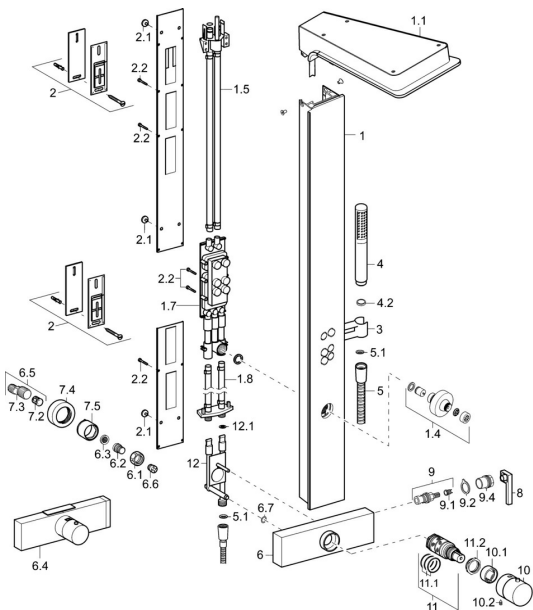

EAN: 4015474190245
static.hansa.com/58590900

Náhradné diely

SP58590900

	Názov	Kód
1	Sprchový panel Sivá Ukončené	59913569
1.1	Hlavová tanierová sprcha Sivá Ukončené	59913571
1.4	Side shower Chróm Ukončené	59913566
1.5	Connector coupling Ukončené	59912498
1.7	Diverter bar Ukončené	59913679
1.8	Ukončené	59912497
2	Upevňovací set Ukončené	59912486
2.1	Gumové tesnenie	59912492
2.2	Skrutka Ukončené	59912495
3	Držiak Chróm Ukončené	59913567
4	Ručná sprcha Chróm	54390100
4.1	Filtre	59906859
5	Sprchová hadica, L=1250 Chróm	54120400
5.1	Tesniaci krúžok, d 21x12x2	59912304
6.1	Pripojovacie matice, G3/4, AF30	59902230
6.2	Vsuvka	59911075
6.3	Tesnenie s filtrom, G3/4	59911076
6.4	Termostat Ukončené	59913574
6.5	Excentrická spojka, G3/4xG1/2, DN15	59910254
6.6	Spätný ventil	59905714
6.7	O-krúžok, d 14x2 Ukončené	59904823
7.2	Tlmič	59904792
7.4	Kryt príruby	59913105
7.5	Ružice	59913106
8	Rukoväť regulátora prietoku vody	59913221
9	Sedlo, G1/2, SW17	59913224
9.1	Adaptér Biela	59910235
9.2	Protective sleeve	59913223
9.4	Skrutka, M26x1, SW 22	59913222
10	Rukoväť regulátora teploty Chróm	59913225
10.1	Temperature adjustment limiter	59911660
10.2	Skrutka, M5x8, SW2.5	59904755
11	Termoelement/Kartuš	59911525
11.1	O-krúžok, d 26x2	59911081
11.2	Prítlačná matica, M34x1, SW32	59911082
12	Adaptér	59913572
12.1	O-krúžok, d 10x2	59913573
N.I.	Skrutka, M5x10, SW3 Ukončené	59913680