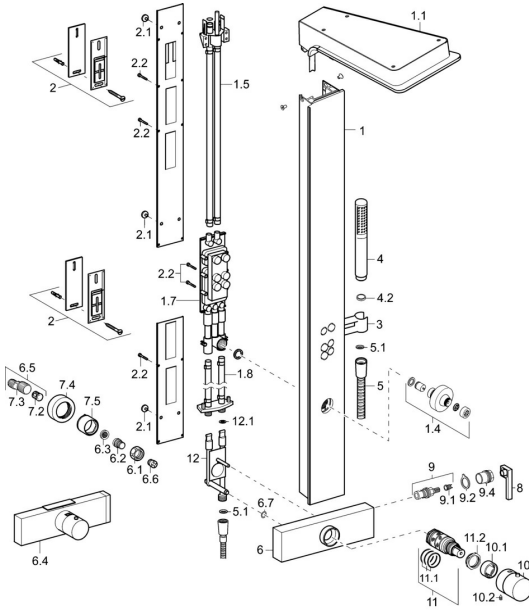

EAN: 4015474190245
static.hansa.com/58590900

Reserveonderdelen

SP58590900

	Naam	Code
1	Douchepaneel Grijs Stopgezet	59913569
1.1	Regendouche Grijs Stopgezet	59913571
1.4	Side shower Chroom Stopgezet	59913566
1.5	Verbindingsstuk Stopgezet	59912498
1.7	Diverter bar Stopgezet	59913679
1.8	Verbindingsstuk Stopgezet	59912497
2	Bevestigingsset Stopgezet	59912486
2.1	Rubberen pakking	59912492
2.2	Schroef Stopgezet	59912495
3	Houder Chroom Stopgezet	59913567
4	Handdouche Chroom	54390100
4.1	Filter sproeier	59906859
5	Doucheslang, L=1250 Chroom	54120400
5.1	Afdichtring, d 21x12x2	59912304
6.1	Aansluiting moer, G3/4, AF30	59902230
6.2	Nippel	59911075
6.3	Filter dichting, G3/4	59911076
6.4	Thermostaat Stopgezet	59913574
6.5	Excentrieke aansluiting, G3/4xG1/2, DN15	59910254
6.6	Terugslagklep	59905714
6.7	O-ring, d 14x2 Stopgezet	59904823
7.2	Geluiddemper	59904792
7.4	Afdeklaat	59913105
7.5	Rosassen	59913106
8	Debiethendel	59913221
9	Binnenwerk, G1/2, SW17	59913224
9.1	Adapter Wit	59910235
9.2	Protective sleeve	59913223
9.4	Schroef, M26x1, SW 22	59913222
10	Temperatuur hendel Chroom	59913225
10.1	Temperature adjustment limiter	59911660
10.2	Schroef, M5x8, SW2.5	59904755
11	Thermostaat/binnenwerk	59911525
11.1	O-ring, d 26x2	59911081
11.2	Schroefring, M34x1, SW32	59911082
12	Adapter	59913572
12.1	O-ring, d 10x2	59913573
N.I.	Schroef, M5x10, SW3 Stopgezet	59913680