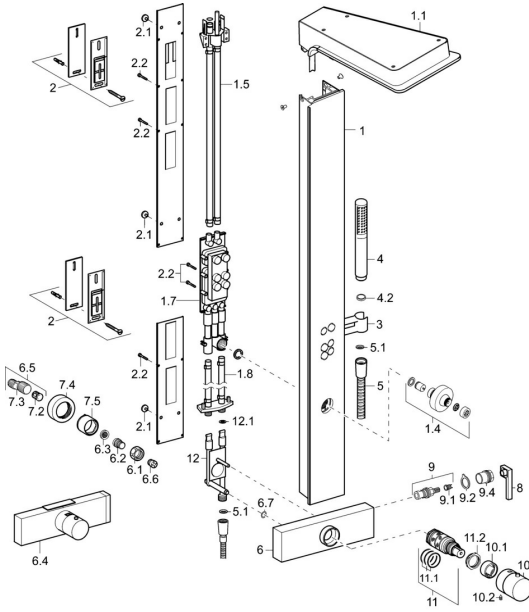

EAN: 4015474190245
static.hansa.com/58590900

Pièces de rechange

SP58590900

	Nom	Code
1	Panneau de douche Gris Arrêté	59913569
1.1	Rain shower Gris Arrêté	59913571
1.4	Side shower Chrome Arrêté	59913566
1.5	Raccords de connexion Arrêté	59912498
1.7	Diverter bar Arrêté	59913679
1.8	Raccords de connexion Arrêté	59912497
2	Ensemble de fixation Arrêté	59912486
2.1	Joint en caoutchouc	59912492
2.2	Vis Arrêté	59912495
3	Titulaire Chrome Arrêté	59913567
4	Douchette Chrome	54390100
4.1	Tête de douchette	59906859
5	Flexible, L=1250 Chrome	54120400
5.1	L'anneau d'étanchéité, d 21x12x2	59912304
6.1	Écrou de connexion, G3/4, AF30	59902230
6.2	Nipple	59911075
6.3	Joint filtre, G3/4	59911076
6.4	Thermostat Arrêté	59913574
6.5	Connecteur excentrique, G3/4xG1/2, DN15	59910254
6.6	Clapet anti-retour	59905714
6.7	Joint, d 14x2 Arrêté	59904823
7.2	Silencieux	59904792
7.4	Rosaces	59913105
7.5	Rosace	59913106
8	Croisillon d'ouverture	59913221
9	Tête, G1/2, SW17	59913224
9.1	Adaptateur Blanc	59910235
9.2	Protective sleeve	59913223
9.4	Vis, M26x1, SW 22	59913222
10	Croisillon réglage de température Chrome	59913225
10.1	Temperature adjustment limiter	59911660
10.2	Vis, M5x8, SW2.5	59904755
11	Cartouche thermostatique	59911525
11.1	Joint, d 26x2	59911081
11.2	Écrou de maintien, M34x1, SW32	59911082
12	Adaptateur	59913572
12.1	Joint, d 10x2	59913573
N.I.	Vis, M5x10, SW3 Arrêté	59913680