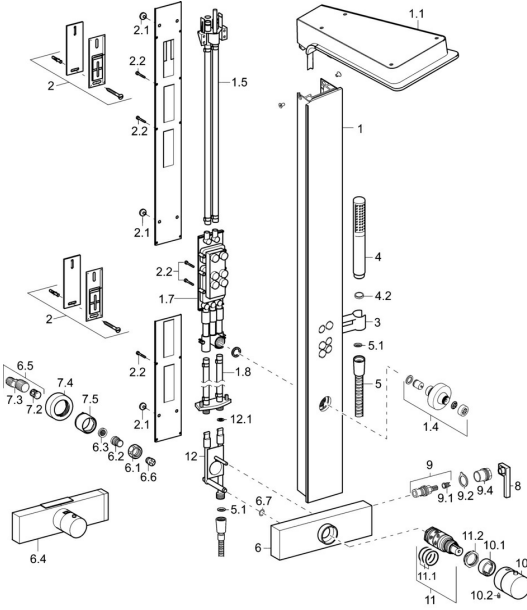

## Ersatzteile

### SP58590900

	Name	Art.-Nr.
1	Duschpaneel Grau <b>Ausgelaufen</b>	59913569
1.1	Kopfbrause Grau <b>Ausgelaufen</b>	59913571
1.4	Side shower Chrom <b>Ausgelaufen</b>	59913566
1.5	Verbindungs-Schläuche <b>Ausgelaufen</b>	59912498
1.7	Umstellung <b>Ausgelaufen</b>	59913679
1.8	Anschlusschläuche <b>Ausgelaufen</b>	59912497
2	Befestigungsatz <b>Ausgelaufen</b>	59912486
2.1	Gummidichtung	59912492
2.2	Schraube <b>Ausgelaufen</b>	59912495
3	Halter Chrom <b>Ausgelaufen</b>	59913567
4	Handbrause Chrom	54390100
4.1	Sieb	59906859
5	Brauseschlauch, L=1250 Chrom	54120400
5.1	Dichtungsring, d 21x12x2	59912304
6.1	Anschlussmutter, G3/4, AF30	59902230
6.2	Nippel	59911075
6.3	Schmutzfilter, G3/4	59911076
6.4	Thermostat <b>Ausgelaufen</b>	59913574
6.5	Exzenter-Anschluss, G3/4xG1/2, DN15	59910254
6.6	Rückschlagventil	59905714
6.7	O-Ring, d 14x2 <b>Ausgelaufen</b>	59904823
7.2	Schalldämpfer	59904792
7.4	Rosette	59913105
7.5	Abdeckhülse	59913106
8	Absperrgriff	59913221
9	Oberteil, G1/2, SW17	59913224
9.1	Adapter Weiss	59910235
9.2	Schutzhülle	59913223
9.4	Schraube, M26x1, SW 22	59913222
10	Temperatur-Wählgriff Chrom	59913225
10.1	Temperaturanschlag	59911660
10.2	Schraube, M5x8, SW2.5	59904755
11	Thermostatkartusche	59911525
11.1	O-Ring, d 26x2	59911081
11.2	Spann-Mutter, M34x1, SW32	59911082
12	Adapter	59913572
12.1	O-Ring, d 10x2	59913573
N.I.	Schraube, M5x10, SW3 <b>Ausgelaufen</b>	59913680