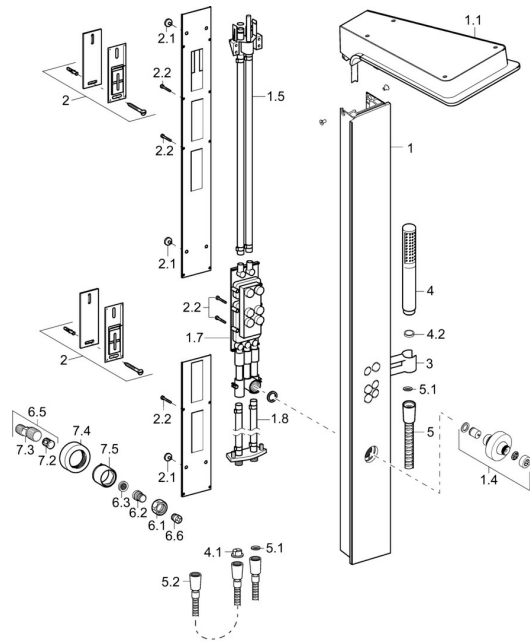

EAN: 4015474190177
static.hansa.com/58580100

Parti di ricambio

SP58580100

	Nome		Codice
1	Pannello doccia Grigio Fuori produzione		59913569
1.1	Asta Doccia a pioggia Grigio Fuori produzione		59913571
1.4	Side shower Cromo Fuori produzione		59913566
1.5	Connettore di innesto Fuori produzione		59912498
1.7	Diverter bar Fuori produzione		59913679
1.8	Connettore di innesto Fuori produzione		59912497
2	Set di fissaggio Fuori produzione		59912486
2.1	Guarnizione di gomma		59912492
2.2	Screw Fuori produzione		59912495
3	Titolare Cromo Fuori produzione		59913567
4	Doccetta Cromo		54390100
4.1	Filtro		59906859
4.2	Limitatore di portata		59912777
5	Flessibile doccia, L=1250 Cromo		54120400
5.1	L'anello di tenuta, d 21x12x2		59912304
5.2	Flessibile doccia, L=1000		59912631
N.I.	Screw, M5x10, SW3 Fuori produzione		59913680