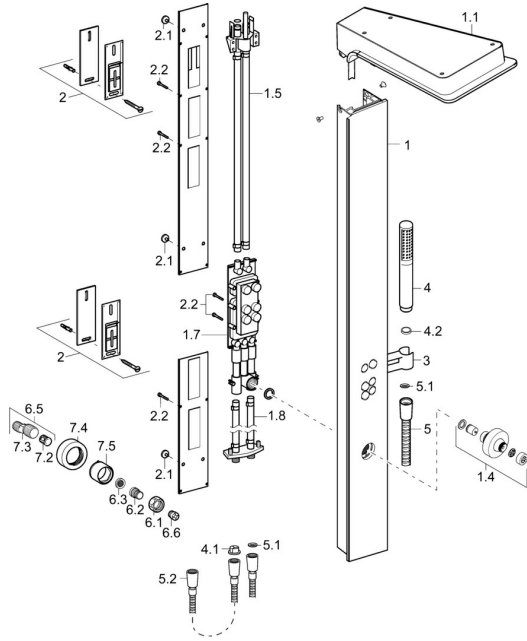

EAN: 4015474190177
static.hansa.com/58580100

Pièces de rechange

SP58580100

	Nom	Code
1	Panneau de douche Gris Arrêté	59913569
1.1	Rain shower Gris Arrêté	59913571
1.4	Side shower Chrome Arrêté	59913566
1.5	Raccords de connexion Arrêté	59912498
1.7	Diverter bar Arrêté	59913679
1.8	Raccords de connexion Arrêté	59912497
2	Ensemble de fixation Arrêté	59912486
2.1	Joint en caoutchouc	59912492
2.2	Vis Arrêté	59912495
3	Titulaire Chrome Arrêté	59913567
4	Douchette Chrome	54390100
4.1	Tête de douchette	59906859
4.2	Limiteur de debit	59912777
5	Flexible, L=1250 Chrome	54120400
5.1	L'anneau d'étanchéité, d 21x12x2	59912304
5.2	Flexible, L=1000	59912631
N.I.	Vis, M5x10, SW3 Arrêté	59913680