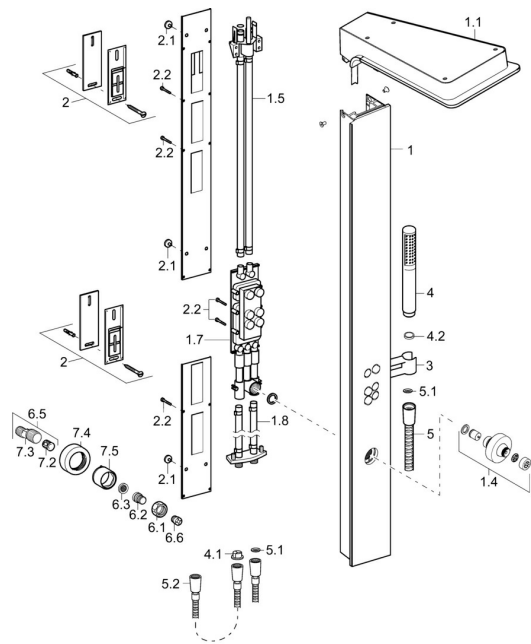

EAN: 4015474190177
static.hansa.com/58580100

Náhradní díly

SP58580100

	Název	Kód
1	Sprchový panel Šedá Ukončeno	59913569
1.1	Sprchová s dešťovou sprchou Šedá Ukončeno	59913571
1.4	Side shower Chrom Ukončeno	59913566
1.5	Connector coupling Ukončeno	59912498
1.7	Diverter bar Ukončeno	59913679
1.8	Connector coupling Ukončeno	59912497
2	Upevňovací set Ukončeno	59912486
2.1	Gumové těsnění	59912492
2.2	Šroub Ukončeno	59912495
3	Držák Chrom Ukončeno	59913567
4	Ruční sprcha Chrom	54390100
4.1	Filtr	59906859
4.2	Regulátor průtoku	59912777
5	Sprchová hadice, L=1250 Chrom	54120400
5.1	Těsnicí kroužek, d 21x12x2	59912304
5.2	Sprchová hadice, L=1000	59912631
N.I.	Šroub, M5x10, SW3 Ukončeno	59913680