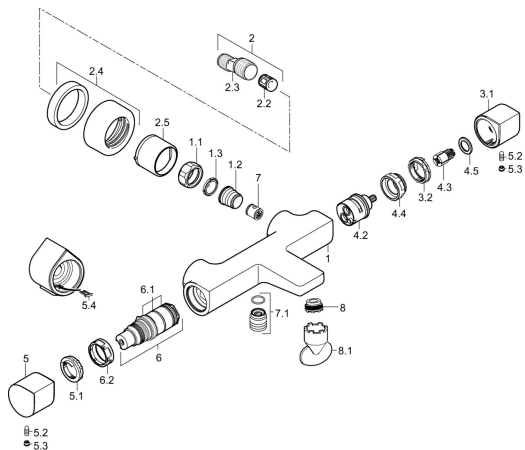

EAN: 4015474170063
static.hansa.com/58442101

Náhradné diely

SP58442101

	Názov	Kód
1.1	Pripojovacie matice, G3/4, AF30	59902230
1.2	Vsuvka	59911075
1.3	Tesnenie s filtrom, G3/4	59911076
2	Excentrická spojka, G3/4xG1/2, DN15	59910254
2.2	Tlmič	59904792
2.4	Kryt príruby	59913105
2.5	Ružice	59913106
3.1	Rukoväť, (2010-)	59913780
3.2	Nastavovací krúžok	59913466
4.2	Prepínač	59913468
4.3	Klzné puzdro	59912158
4.4	Prítlačná matica, M34x1, AF32	59913467
5	Rukoväť regulátora teploty, (2010-) Chróm	59913778
5.1	Temperature adjustment limiter	59913465
5.2	Skrutka, M5x8, SW2.5	59904755
5.3	Vymedzovacia vložka Chróm	59911840
5.4	Držiak spršky	59913464
6	Termoelement/Kartuš	59913311
6.1	O-krúžok, d 26x2	59911081
6.2	Prítlačná matica, M34x1, SW32	59911082
7	Spätný ventil	59905714
7.1	Závit bradavky, G1/2xM18x1	59911384
8	Aerator, M24x1 C	59913131
8.1	Klúč k aerátoru, M24x1	59913134
N.I.	Termoelement/Kartuš, H/C reversed	59913463