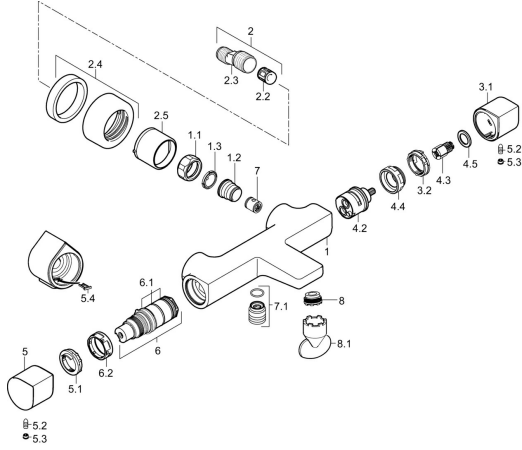

## Reserveonderdelen

### SP58442101

	Naam	Code
1.1	Aansluiting moer, G3/4, AF30	59902230
1.2	Nippel	59911075
1.3	Filter dichting, G3/4	59911076
2	Excentrieke aansluiting, G3/4xG1/2, DN15	59910254
2.2	Geluiddemper	59904792
2.4	Afdekplaat	59913105
2.5	Rosassen	59913106
3.1	Hendel, (2010-)	59913780
3.2	Instelring	59913466
4.2	Omsteller	59913468
4.3	Joint klassiek uitloop	59912158
4.4	Schroefring, M34x1, AF32	59913467
5	Temperatuur hendel, (2010-) Chroom	59913778
5.1	Temperature adjustment limiter	59913465
5.2	Schroef, M5x8, SW2,5	59904755
5.3	Binnendeel temperatuurhendel Chroom	59911840
5.4	Muurhanger	59913464
6	Thermostaat/binnenwerk	59913311
6.1	O-ring, d 26x2	59911081
6.2	Schroefring, M34x1, SW32	59911082
7	Terugslagklep	59905714
7.1	Schroefdraad tepel, G1/2xM18x1	59911384
8	Mousseur, M24x1 C	59913131
8.1	Schuimstralersleutel, M24x1	59913134
N.I.	Thermostaat/binnenwerk, H/C reversed	59913463