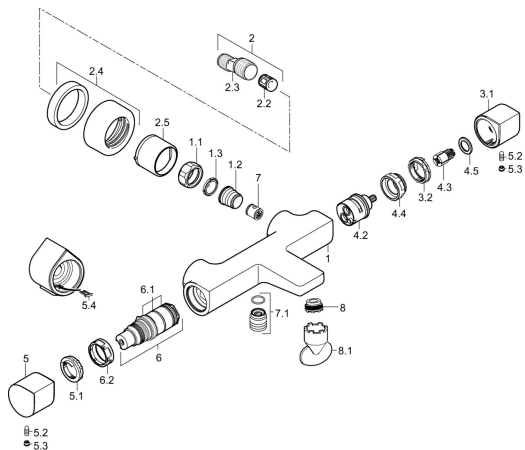

EAN: 4015474170063
static.hansa.com/58442101

Pièces de rechange

SP58442101

	Nom	Code
1.1	Écrou de connexion, G3/4, AF30	59902230
1.2	Nipple	59911075
1.3	Joint filtre, G3/4	59911076
2	Connecteur excentrique, G3/4xG1/2, DN15	59910254
2.2	Silencieux	59904792
2.4	Rosaces	59913105
2.5	Rosace	59913106
3.1	Levier, (2010-)	59913780
3.2	Bague de réglage	59913466
4.2	Inverseur	59913468
4.3	Kit de joints pour bec	59912158
4.4	Écrou de maintien, M34x1, AF32	59913467
5	Croisillon réglage de température, (2010-) Chrome	59913778
5.1	Temperature adjustment limiter	59913465
5.2	Vis, M5x8, SW2.5	59904755
5.3	Butée de réglage Chrome	59911840
5.4	Support mural	59913464
6	Cartouche thermostatique	59913311
6.1	Joint, d 26x2	59911081
6.2	Écrou de maintien, M34x1, SW32	59911082
7	Clapet anti-retour	59905714
7.1	Mamelon de fil, G1/2xM18x1	59911384
8	Aérateur, M24x1 C	59913131
8.1	Clé pour aérateur, M24x1	59913134
N.I.	Cartouche thermostatique, H/C reversed	59913463