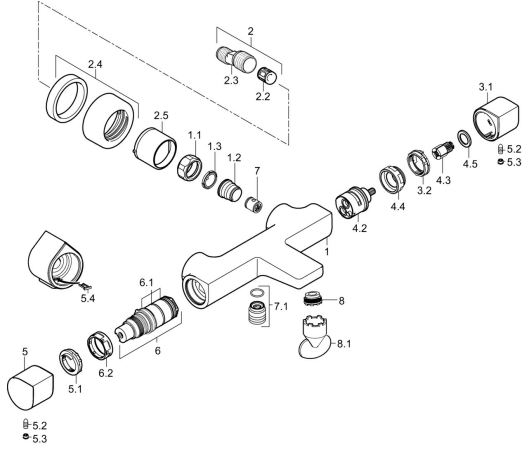

EAN: 4015474170063
static.hansa.com/58442101

Ersatzteile

SP58442101

	Name	Art.-Nr.
1.1	Anschlussmutter, G3/4, AF30	59902230
1.2	Nippel	59911075
1.3	Schmutzfilter, G3/4	59911076
2	Exzenter-Anschluss, G3/4xG1/2, DN15	59910254
2.2	Schalldämpfer	59904792
2.4	Rosette	59913105
2.5	Abdeckhülse	59913106
3.1	Griff, (2010-)	59913780
3.2	Justierring	59913466
4.2	Umsteller, automatisch	59913468
4.3	Kunststoffadapter	59912158
4.4	Gegenmutter, M34x1, AF32	59913467
5	Temperatur-Wählgriff, (2010-) Chrom	59913778
5.1	Temperaturanschlag	59913465
5.2	Schraube, M5x8, SW2.5	59904755
5.3	Abdeckstopfen Chrom	59911840
5.4	Wandhalter	59913464
6	Thermostatkartusche	59913311
6.1	O-Ring, d 26x2	59911081
6.2	Spann-Mutter, M34x1, SW32	59911082
7	Rückschlagventil	59905714
7.1	Gewindenippel, G1/2xM18x1	59911384
8	Luftsprudler, M24x1 C	59913131
8.1	Schlüssel für Luftsprudler, M24x1	59913134
N.I.	Thermostatkartusche, H/C reversed	59913463