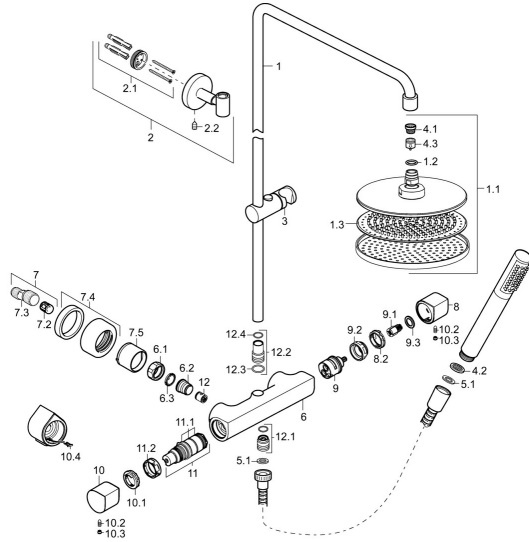

EAN: 4015474171336
static.hansa.com/58429103

Reserveonderdelen

SP58429103

	Naam	Code
1	Douchearm, d 18 Chromo	59913473
1.1	Hoofddouche, d 220 mm Chromo	59912432
1.2	O-ring, 20x2	59912435
1.3	Sproeikop, (-2013)	59912908
2	Muursteun Chromo Stopgezet	59913472
2.1	Bevestigingsset Stopgezet	59913021
2.2	Schroef, M5x6, SW2.5	59912617
3	Schuifstuk, d 18 mm Chromo	59912781
4.1	Filter sproeier	59906859
4.2	Doorvoerbegrenzer	59912777
4.3	Doorvoerbegrenzer	59912777
5.1	Afdichtring, d 21x12x2	59912304
6	Thermostaat Chromo	59913600
6.1	Aansluiting moer, G3/4, AF30	59902230
6.2	Nippel	59911075
6.3	Filter dichting, G3/4	59911076
7	Excentrieke aansluiting, G3/4xG1/2, DN15	59910254
7.2	Geluiddemper	59904792
7.4	Afdekplaat	59913105
7.5	Rosassen	59913106
8	Debiethendel, (2010-) Chromo	59913777
8.2	Instelring	59913466
9	Omsteller	59913468
9.1	Joint klassiek uitloop	59912158
9.2	Schroefring, M34x1, AF32	59913467
10	Temperatuur hendel, (2010-) Chromo	59913778
10.1	Temperature adjustment limiter	59913465
10.2	Schroef, M5x8, SW2.5	59904755
10.3	Binnendeel temperatuurhendel Chromo	59911840
10.4	Muurhanger	59913464
11	Thermostaat/binnenwerk	59913311
11	Thermostaat/binnenwerk, H/C reversed	59913463
11.1	O-ring, d 26x2	59911081
11.2	Schroefring, M34x1, SW32	59911082
12	Terugslagklep	59905714
12.1	Schroefdraad tepel, G1/2xM18x1	59911384
12.2	Adapter, M10x1 SW6	59913474
12.3	O-ring, d 9.19x2.62 Stopgezet	59913475
12.4	O-ring, d 8.1x1.6 Stopgezet	59910692
N.I.	Aansluitnippel, G1/2, M24x1 Chromo	59913137