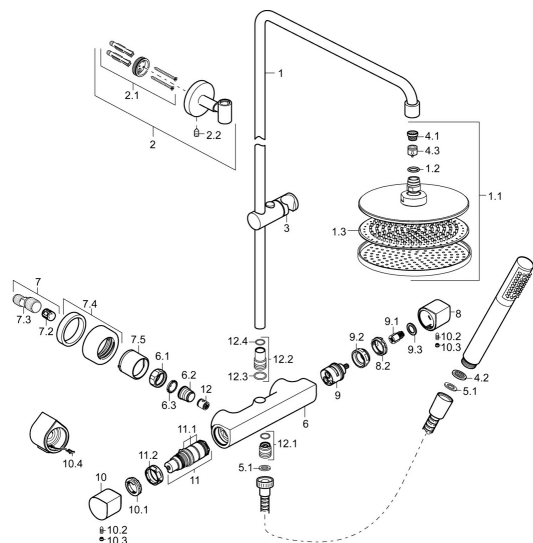

EAN: 4015474171336
static.hansa.com/58429103

Pièces de rechange

SP58429103

	Nom	Code
1	Bras encastré douche de tête, d 18 Chrome	59913473
1.1	Douche de tête, d 220 mm Chrome	59912432
1.2	Joint, 20x2	59912435
1.3	Plaque de buse, (-2013)	59912908
2	Support mural Chrome Arrêté	59913472
2.1	Ensemble de fixation Arrêté	59913021
2.2	Vis, M5x6, SW2.5	59912617
3	Curseur pour barre, d 18 mm Chrome	59912781
4.1	Tête de douchette	59906859
4.2	Limiteur de debit	59912777
4.3	Limiteur de debit	59912777
5.1	L'anneau d'étanchéité, d 21x12x2	59912304
6	Thermostat Chrome	59913600
6.1	Écrou de connexion, G3/4, AF30	59902230
6.2	Nipple	59911075
6.3	Joint filtre, G3/4	59911076
7	Connecteur excentrique, G3/4xG1/2, DN15	59910254
7.2	Silencieux	59904792
7.4	Rosaces	59913105
7.5	Rosace	59913106
8	Croisillon d'ouverture, (2010-) Chrome	59913777
8.2	Bague de réglage	59913466
9	Inverseur	59913468
9.1	Kit de joints pour bec	59912158
9.2	Écrou de maintien, M34x1, AF32	59913467
10	Croisillon réglage de température, (2010-) Chrome	59913778
10.1	Temperature adjustment limiter	59913465
10.2	Vis, M5x8, SW2.5	59904755
10.3	Butée de réglage Chrome	59911840
10.4	Support mural	59913464
11	Cartouche thermostatique	59913311
11	Cartouche thermostatique, H/C reversed	59913463
11.1	Joint, d 26x2	59911081
11.2	Écrou de maintien, M34x1, SW32	59911082
12	Clapet anti-retour	59905714
12.1	Mamelon de fil, G1/2xM18x1	59911384
12.2	Adaptateur, M10x1 SW6	59913474
12.3	Joint, d 9.19x2.62 Arrêté	59913475
12.4	Joint, d 8.1x1.6 Arrêté	59910692
N.I.	Mamelon de raccordement, G1/2, M24x1 Chrome	59913137