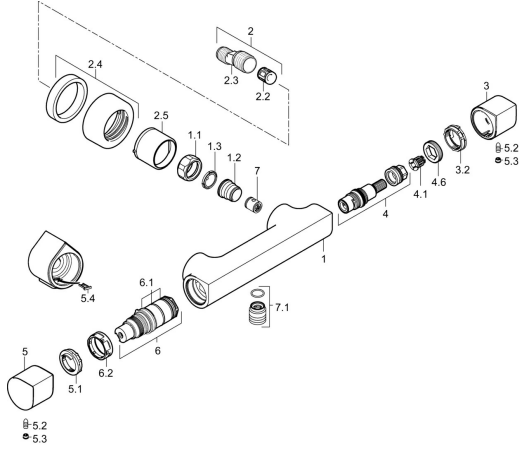

## Reserveonderdelen

### SP58410101

	Naam	Code
1.1	Aansluiting moer, G3/4, AF30	59902230
1.2	Nippel	59911075
1.3	Filter dichting, G3/4	59911076
2	Excentrieke aansluiting, G3/4xG1/2, DN15	59910254
2.2	Geluiddemper	59904792
2.4	Afdekplaat	59913105
2.5	Rosassen	59913106
3	Debiethendel, (2010-) Chroom	59913779
3.2	Instelring	59913466
4	Binnenwerk, G1/2	59913470
4.1	Adapter Wit	59910235
4.6	Ring	59913469
5	Temperatuur hendel, (2010-) Chroom	59913778
5.1	Temperature adjustment limiter	59913465
5.2	Schroef, M5x8, SW2.5	59904755
5.3	Binnendeel temperatuurhendel Chroom	59911840
5.4	Muurhanger	59913464
6	Thermostaat/binnenwerk	59913311
6.1	O-ring, d 26x2	59911081
6.2	Schroefring, M34x1, SW32	59911082
7	Terugslagklep	59905714
7.1	Schroefdraad tepel, G1/2xM18x1	59911384
N.I.	Thermostaat/binnenwerk, H/C reversed	59913463