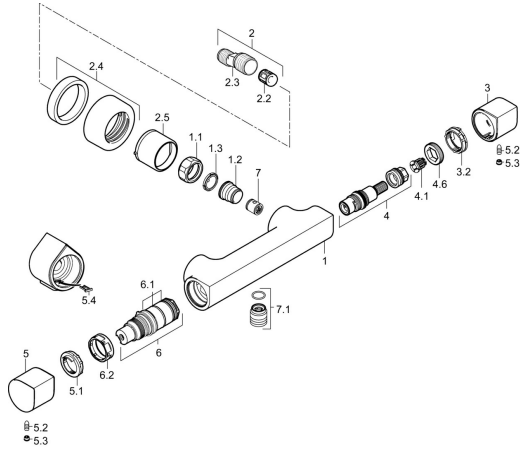

EAN: 4015474169920
static.hansa.com/58410101

Pièces de rechange

SP58410101

	Nom	Code
1.1	Écrou de connexion, G3/4, AF30	59902230
1.2	Nipple	59911075
1.3	Joint filtre, G3/4	59911076
2	Connecteur excentrique, G3/4xG1/2, DN15	59910254
2.2	Silencieux	59904792
2.4	Rosaces	59913105
2.5	Rosace	59913106
3	Croisillon d'ouverture, (2010-) Chrome	59913779
3.2	Bague de réglage	59913466
4	Tête, G1/2	59913470
4.1	Adaptateur Blanc	59910235
4.6	Anneau	59913469
5	Croisillon réglage de température, (2010-) Chrome	59913778
5.1	Temperature adjustment limiter	59913465
5.2	Vis, M5x8, SW2.5	59904755
5.3	Butée de réglage Chrome	59911840
5.4	Support mural	59913464
6	Cartouche thermostatique	59913311
6.1	Joint, d 26x2	59911081
6.2	Écrou de maintien, M34x1, SW32	59911082
7	Clapet anti-retour	59905714
7.1	Mamelon de fil, G1/2xM18x1	59911384
N.I.	Cartouche thermostatique, H/C reversed	59913463