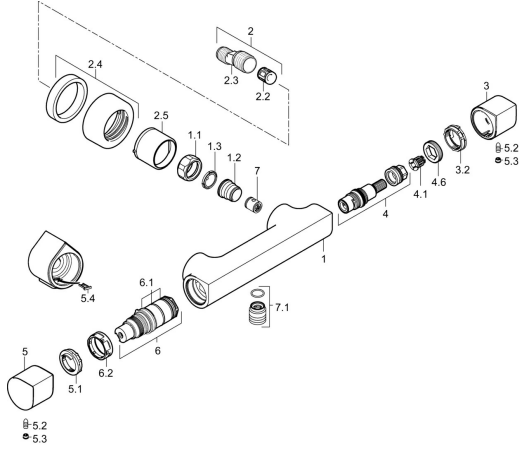

## Ersatzteile

### SP58410101

	Name	Art.-Nr.
1.1	Anschlussmutter, G3/4, AF30	59902230
1.2	Nippel	59911075
1.3	Schmutzfilter, G3/4	59911076
2	Exzenter-Anschluss, G3/4xG1/2, DN15	59910254
2.2	Schalldämpfer	59904792
2.4	Rosette	59913105
2.5	Abdeckhülse	59913106
3	Mengen-Einstell-Griff, (2010-) Chrom	59913779
3.2	Justierring	59913466
4	Oberteil, G1/2	59913470
4.1	Adapter Weiss	59910235
4.6	Ring	59913469
5	Temperatur-Wählgriff, (2010-) Chrom	59913778
5.1	Temperaturanschlag	59913465
5.2	Schraube, M5x8, SW2.5	59904755
5.3	Abdeckstopfen Chrom	59911840
5.4	Wandhalter	59913464
6	Thermostatkartusche	59913311
6.1	O-Ring, d 26x2	59911081
6.2	Spann-Mutter, M34x1, SW32	59911082
7	Rückschlagventil	59905714
7.1	Gewindenippel, G1/2xM18x1	59911384
N.I.	Thermostatkartusche, H/C reversed	59913463