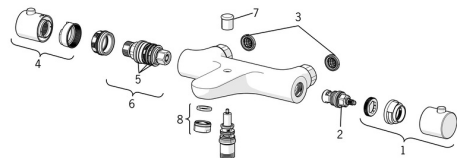

### SP58372101

	Názov	Kód
01	Rukoväť regulátora prietoku vody	59914208
02	Sedlo, G1/2 Chróm	59914111
03	Tesnenie s filtrom, G3/4	59911076
04	Rukoväť regulátora teploty Chróm	602062V
05	O-krúžok (komplet)	59914113
06	Termoelement/Kartuš, 3.4	59914114
07	Prepínač	59912706
08	Aerator, M24x1 D Chróm	59911829
N.I.	Pripojovacie matice, G3/4, AF30	59902230
N.I.	Tesniaci krúžok, 23.9x15.2x2	59902689
N.I.	Excentrický, G3/4xG1/2 Chróm	59904793
N.I.	Kryt príruby Chróm	59904796
N.I.	Spätný ventil	59905714
N.I.	Vsuvka	59911075