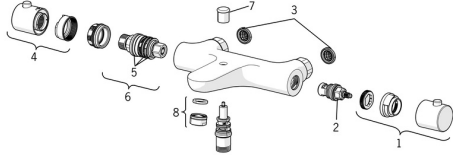

EAN: 4015474277649
static.hansa.com/58372101

Reserveonderdelen

SP58372101

	Naam	Code
01	Debiethendel	59914208
02	Binnenwerk, G1/2 Chroom	59914111
03	Filter dichting, G3/4	59911076
04	Temperatuur hendel Chroom	602062V
05	O-ring	59914113
06	Thermostaat/binnenwerk, 3.4	59914114
07	Omsteller	59912706
08	Mousseur, M24x1 D Chroom	59911829
N.I.	Aansluiting moer, G3/4, AF30	59902230
N.I.	Borgring, 23.9x15.2x2	59902689
N.I.	Excentrieke, G3/4xG1/2 Chroom	59904793
N.I.	Afdekplaat Chroom	59904796
N.I.	Terugslagklep	59905714
N.I.	Nippel	59911075