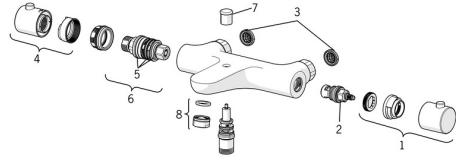

EAN: 4015474277649
static.hansa.com/58372101

Parti di ricambio
SP58372101

	Nome	Codice
01	Manopola di apertura	59914208
02	Vitone, G1/2 Cromo	59914111
03	Guarnizione di filtro, G3/4	59911076
04	Maniglia per regolazione della temperatura Cromo	602062V
05	O-ring	59914113
06	Cartuccia termostatica, 3.4	59914114
07	Deviatore	59912706
08	Aereatore, M24x1 D Cromo	59911829
N.I.	Dado di collegamento, G3/4, AF30	59902230
N.I.	Anello di tenuta, 23.9x15.2x2	59902689
N.I.	Eccentrico, G3/4xG1/2 Cromo	59904793
N.I.	Piastra Cromo	59904796
N.I.	Valvola antiriflusso	59905714
N.I.	Niplo	59911075