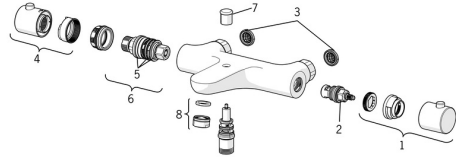

EAN: 4015474277649
static.hansa.com/58372101

Pièces de rechange

SP58372101

| | Nom | Code |
|------|--|----------|
| 01 | Croisillon d'ouverture | 59914208 |
| 02 | Tête, G1/2 Chrome | 59914111 |
| 03 | Joint filtre, G3/4 | 59911076 |
| 04 | Croisillon réglage de température Chrome | 602062V |
| 05 | Joint torique | 59914113 |
| 06 | Cartouche thermostatique, 3.4 | 59914114 |
| 07 | Inverseur | 59912706 |
| 08 | Aérateur, M24x1 D Chrome | 59911829 |
| N.I. | Écrou de connexion, G3/4, AF30 | 59902230 |
| N.I. | Joint, 23.9x15.2x2 | 59902689 |
| N.I. | Excentrique, G3/4xG1/2 Chrome | 59904793 |
| N.I. | Rosaces Chrome | 59904796 |
| N.I. | Clapet anti-retour | 59905714 |
| N.I. | Nipple | 59911075 |