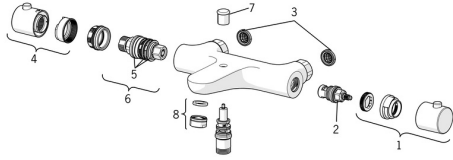

EAN: 4015474277649
static.hansa.com/58372101

Ersatzteile
SP58372101

	Name	Art.-Nr.
01	Mengen-Einstell-Griff	59914208
02	Oberteil, G1/2 Chrom	59914111
03	Schmutzfilter, G3/4	59911076
04	Temperatur-Wählgriff Chrom	602062V
05	O-Ringsatz	59914113
06	Thermostatkartusche, 3.4	59914114
07	Umsteller, automatisch	59912706
08	Luftsprudler, M24x1 D Chrom	59911829
N.I.	Anschlussmutter, G3/4, AF30	59902230
N.I.	Haltering, 23.9x15.2x2	59902689
N.I.	S-Anschluss, G3/4xG1/2 Chrom	59904793
N.I.	Rosette Chrom	59904796
N.I.	Rückschlagventil	59905714
N.I.	Nippel	59911075