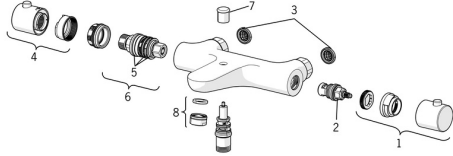

EAN: 4015474277649
static.hansa.com/58372101

Náhradní díly

SP58372101

	Název	Kód
01	Rukojeť regulátoru průtoku	59914208
02	Vršek, G1/2 Chrom	59914111
03	Těsnění s filtrem, G3/4	59911076
04	Ovladač regulátoru teploty Chrom	602062V
05	O-kroužek	59914113
06	Termoelement/Kartuše, 3,4	59914114
07	Přepínač	59912706
08	Aerator, M24x1 D Chrom	59911829
N.I.	Připojovací matice, G3/4, AF30	59902230
N.I.	Těsnící kroužek, 23.9x15.2x2	59902689
N.I.	Excentrický, G3/4xG1/2 Chrom	59904793
N.I.	Kryt příruby Chrom	59904796
N.I.	Zpětný ventil	59905714
N.I.	Šroubení	59911075